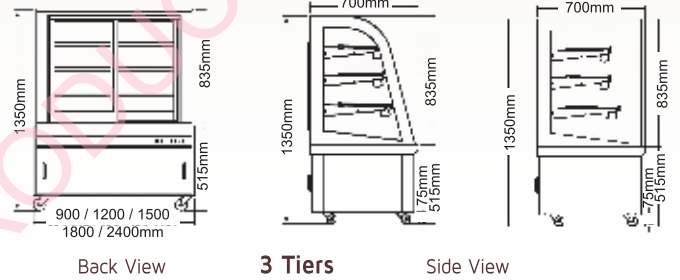

COLOURBOND BASE

STAINLESS STEEL BASE

Black Colourbond Base		Product Dimension (L x W x H) (mm)	Packing Dimension (L x W x H) (mm)	Temperature Range	Level of Shelvings	Normal Amps (A)	Total Load (W)	Packing Volume (m ³)
Curve	Rectangular							
HDW09SB13-2	RHDW09SB13-2	900 x 700 x 1350	950 x 770 x 1380	40°C ~ 70°C	2	7.00	1660	1.00
HDW12SB13-2	RHDW12SB13-2	1200 x 700 x 1350	1250 x 770 x 1380	40°C ~ 70°C	2	7.50	1730	1.33
HDW15SB13-2	RHDW15SB13-2	1500 x 700 x 1350	1550 x 770 x 1380	40°C ~ 70°C	2	7.60	1750	1.65
HDW18SB13-2	RHDW18SB13-2	1800 x 700 x 1350	1850 x 770 x 1380	40°C ~ 70°C	2	14.60	3350	1.97
HDW24SB13-2	RHDW24SB13-2	2400 x 700 x 1350	2450 x 770 x 1380	40°C ~ 70°C	2	15.00	3460	2.60
HDW09SB13-3	RHDW09SB13-3	900 x 700 x 1350	950 x 770 x 1380	40°C ~ 70°C	3	7.00	1660	1.00
HDW12SB13-3	RHDW12SB13-3	1200 x 700 x 1350	1250 x 770 x 1380	40°C ~ 70°C	3	7.50	1730	1.33
HDW15SB13-3	RHDW15SB13-3	1500 x 700 x 1350	1550 x 770 x 1380	40°C ~ 70°C	3	7.60	1750	1.65
HDW18SB13-3	RHDW18SB13-3	1800 x 700 x 1350	1850 x 770 x 1380	40°C ~ 70°C	3	14.60	3350	1.97
HDW24SB13-3	RHDW24SB13-3	2400 x 700 x 1350	2450 x 770 x 1380	40°C ~ 70°C	3	15.00	3460	2.60
Stainless Steel Base		Product Dimension (L x W x H) (mm)	Packing Dimension (L x W x H) (mm)	Temperature Range	Level of Shelvings	Normal Amps (A)	Total Load (W)	Packing Volume (m ³)
Curve	Rectangular							
HDW-09SS-2	RHDW-09SS-2	900 x 700 x 1350	950 x 770 x 1380	40°C ~ 70°C	2	7.00	1660	1.00
HDW-12SS-2	RHDW-12SS-2	1200 x 700 x 1350	1250 x 770 x 1380	40°C ~ 70°C	2	7.18	1680	1.33
HDW-15SS-2	RHDW-15SS-2	1500 x 700 x 1350	1550 x 770 x 1380	40°C ~ 70°C	2	7.23	1700	1.65
HDW-18SS-2	RHDW-18SS-2	1800 x 700 x 1350	1850 x 770 x 1380	40°C ~ 70°C	2	13.26	2897	1.97
HDW-24SS-2	RHDW-24SS-2	2400 x 700 x 1350	2450 x 770 x 1380	40°C ~ 70°C	2	14.65	3390	2.60
HDW-09SS-3	RHDW-09SS-3	900 x 700 x 1350	950 x 770 x 1380	40°C ~ 70°C	3	7.00	1660	1.00
HDW-12SS-3	RHDW-12SS-3	1200 x 700 x 1350	1250 x 770 x 1380	40°C ~ 70°C	3	7.18	1680	1.33
HDW-15SS-3	RHDW-15SS-3	1500 x 700 x 1350	1550 x 770 x 1380	40°C ~ 70°C	3	7.23	1700	1.65
HDW-18SS-3	RHDW-18SS-3	1800 x 700 x 1350	1850 x 770 x 1380	40°C ~ 70°C	3	13.26	2897	1.97
HDW-24SS-3	RHDW-24SS-3	2400 x 700 x 1350	2450 x 770 x 1380	40°C ~ 70°C	3	14.65	3390	2.60