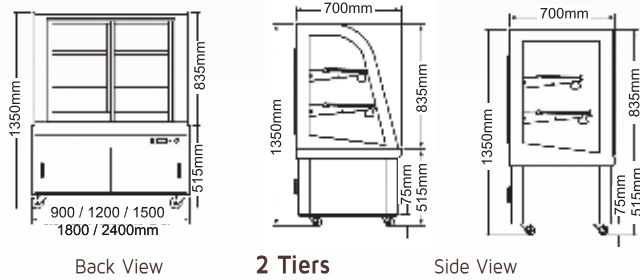

COLOURBOND BASE

STAINLESS STEEL BASE

Black Colourbond Base		Product Dimension (L x W x H) (mm)	Packing Dimension (L x W x H) (mm)	Temperature Range	Level of Shelvings	Normal Amps (A)	Total Load (W)	Packing Volume (m ³)
Curve	Rectangular							
HDW09SB13-2	RHDW09SB13-2	900 x 700 x 1350	950 x 770 x 1380	40°C ~ 70°C	2	7.00	1660	1.00
HDW12SB13-2	RHDW12SB13-2	1200 x 700 x 1350	1250 x 770 x 1380	40°C ~ 70°C	2	7.50	1730	1.33
HDW15SB13-2	RHDW15SB13-2	1500 x 700 x 1350	1550 x 770 x 1380	40°C ~ 70°C	2	7.60	1750	1.65
HDW18SB13-2	RHDW18SB13-2	1800 x 700 x 1350	1850 x 770 x 1380	40°C ~ 70°C	2	14.60	3350	1.97
HDW24SB13-2	RHDW24SB13-2	2400 x 700 x 1350	2450 x 770 x 1380	40°C ~ 70°C	2	15.00	3460	2.60
HDW09SB13-3	RHDW09SB13-3	900 x 700 x 1350	950 x 770 x 1380	40°C ~ 70°C	3	7.00	1660	1.00
HDW12SB13-3	RHDW12SB13-3	1200 x 700 x 1350	1250 x 770 x 1380	40°C ~ 70°C	3	7.50	1730	1.33
HDW15SB13-3	RHDW15SB13-3	1500 x 700 x 1350	1550 x 770 x 1380	40°C ~ 70°C	3	7.60	1750	1.65
HDW18SB13-3	RHDW18SB13-3	1800 x 700 x 1350	1850 x 770 x 1380	40°C ~ 70°C	3	14.60	3350	1.97
HDW24SB13-3	RHDW24SB13-3	2400 x 700 x 1350	2450 x 770 x 1380	40°C ~ 70°C	3	15.00	3460	2.60
Stainless Steel Base		Product Dimension (L x W x H) (mm)	Packing Dimension (L x W x H) (mm)	Temperature Range	Level of Shelvings	Normal Amps (A)	Total Load (W)	Packing Volume (m ³)
Curve	Rectangular							
HDW-09SS-2	RHDW-09SS-2	900 x 700 x 1350	950 x 770 x 1380	40°C ~ 70°C	2	7.00	1660	1.00
HDW-12SS-2	RHDW-12SS-2	1200 x 700 x 1350	1250 x 770 x 1380	40°C ~ 70°C	2	7.18	1680	1.33
HDW-15SS-2	RHDW-15SS-2	1500 x 700 x 1350	1550 x 770 x 1380	40°C ~ 70°C	2	7.23	1700	1.65
HDW-18SS-2	RHDW-18SS-2	1800 x 700 x 1350	1850 x 770 x 1380	40°C ~ 70°C	2	13.26	2897	1.97
HDW-24SS-2	RHDW-24SS-2	2400 x 700 x 1350	2450 x 770 x 1380	40°C ~ 70°C	2	14.65	3390	2.60
HDW-09SS-3	RHDW-09SS-3	900 x 700 x 1350	950 x 770 x 1380	40°C ~ 70°C	3	7.00	1660	1.00
HDW-12SS-3	RHDW-12SS-3	1200 x 700 x 1350	1250 x 770 x 1380	40°C ~ 70°C	3	7.18	1680	1.33
HDW-15SS-3	RHDW-15SS-3	1500 x 700 x 1350	1550 x 770 x 1380	40°C ~ 70°C	3	7.23	1700	1.65
HDW-18SS-3	RHDW-18SS-3	1800 x 700 x 1350	1850 x 770 x 1380	40°C ~ 70°C	3	13.26	2897	1.97
HDW-24SS-3	RHDW-24SS-3	2400 x 700 x 1350	2450 x 770 x 1380	40°C ~ 70°C	3	14.65	3390	2.60