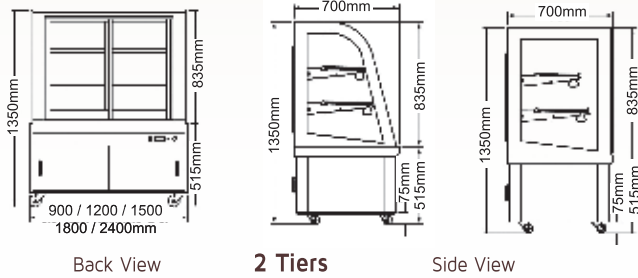

COLOURBOND BASE

STAINLESS STEEL BASE

Black Colourbond Base		Product Dimension (L x W x H) (mm)	Packing Dimension (L x W x H) (mm)	Temperature Range	Level of Shelvings	Normal Amps (A)	Total Load (W)	Packing Volume (m ³)
Curve	Rectangular							
HDW09SB13-2	RHDW09SB13-2	900 x 700 x 1350	950 x 770 x 1380	40°C ~ 70°C	2	7.00	1660	1.00
HDW12SB13-2	RHDW12SB13-2	1200 x 700 x 1350	1250 x 770 x 1380	40°C ~ 70°C	2	7.50	1730	1.33
HDW15SB13-2	RHDW15SB13-2	1500 x 700 x 1350	1550 x 770 x 1380	40°C ~ 70°C	2	7.60	1750	1.65
HDW18SB13-2	RHDW18SB13-2	1800 x 700 x 1350	1850 x 770 x 1380	40°C ~ 70°C	2	14.60	3350	1.97
HDW24SB13-2	RHDW24SB13-2	2400 x 700 x 1350	2450 x 770 x 1380	40°C ~ 70°C	2	15.00	3460	2.60
HDW09SB13-3	RHDW09SB13-3	900 x 700 x 1350	950 x 770 x 1380	40°C ~ 70°C	3	7.00	1660	1.00
HDW12SB13-3	RHDW12SB13-3	1200 x 700 x 1350	1250 x 770 x 1380	40°C ~ 70°C	3	7.50	1730	1.33
HDW15SB13-3	RHDW15SB13-3	1500 x 700 x 1350	1550 x 770 x 1380	40°C ~ 70°C	3	7.60	1750	1.65
HDW18SB13-3	RHDW18SB13-3	1800 x 700 x 1350	1850 x 770 x 1380	40°C ~ 70°C	3	14.60	3350	1.97
HDW24SB13-3	RHDW24SB13-3	2400 x 700 x 1350	2450 x 770 x 1380	40°C ~ 70°C	3	15.00	3460	2.60
Stainless Steel Base		Product Dimension (L x W x H) (mm)	Packing Dimension (L x W x H) (mm)	Temperature Range	Level of Shelvings	Normal Amps (A)	Total Load (W)	Packing Volume (m ³)
Curve	Rectangular							
HDW-09SS-2	RHDW-09SS-2	900 x 700 x 1350	950 x 770 x 1380	40°C ~ 70°C	2	7.00	1660	1.00
HDW-12SS-2	RHDW-12SS-2	1200 x 700 x 1350	1250 x 770 x 1380	40°C ~ 70°C	2	7.18	1680	1.33
HDW-15SS-2	RHDW-15SS-2	1500 x 700 x 1350	1550 x 770 x 1380	40°C ~ 70°C	2	7.23	1700	1.65
HDW-18SS-2	RHDW-18SS-2	1800 x 700 x 1350	1850 x 770 x 1380	40°C ~ 70°C	2	13.26	2897	1.97
HDW-24SS-2	RHDW-24SS-2	2400 x 700 x 1350	2450 x 770 x 1380	40°C ~ 70°C	2	14.65	3390	2.60
HDW-09SS-3	RHDW-09SS-3	900 x 700 x 1350	950 x 770 x 1380	40°C ~ 70°C	3	7.00	1660	1.00
HDW-12SS-3	RHDW-12SS-3	1200 x 700 x 1350	1250 x 770 x 1380	40°C ~ 70°C	3	7.18	1680	1.33
HDW-15SS-3	RHDW-15SS-3	1500 x 700 x 1350	1550 x 770 x 1380	40°C ~ 70°C	3	7.23	1700	1.65
HDW-18SS-3	RHDW-18SS-3	1800 x 700 x 1350	1850 x 770 x 1380	40°C ~ 70°C	3	13.26	2897	1.97
HDW-24SS-3	RHDW-24SS-3	2400 x 700 x 1350	2450 x 770 x 1380	40°C ~ 70°C	3	14.65	3390	2.60