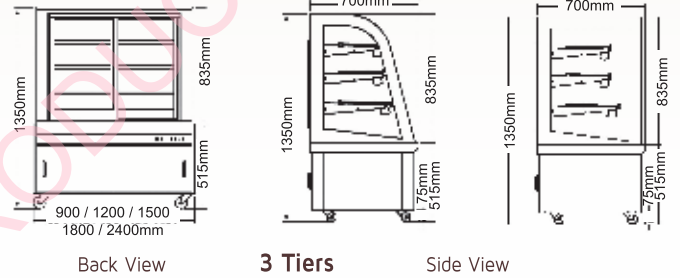

COLOURBOND BASE

STAINLESS STEEL BASE

Black Colourbond Base		Product Dimension (L x W x H) (mm)	Packing Dimension (L x W x H) (mm)	Temperature Range	Level of Shelvings	Normal Amps (A)	Total Load (W)	Packing Volume (m ³)
Curve	Rectangular							
HDW09SB13-2	RHDW09SB13-2	900 x 700 x 1350	950 x 770 x 1380	40°C ~ 70°C	2	7.00	1660	1.00
HDW12SB13-2	RHDW12SB13-2	1200 x 700 x 1350	1250 x 770 x 1380	40°C ~ 70°C	2	7.50	1730	1.33
HDW15SB13-2	RHDW15SB13-2	1500 x 700 x 1350	1550 x 770 x 1380	40°C ~ 70°C	2	7.60	1750	1.65
HDW18SB13-2	RHDW18SB13-2	1800 x 700 x 1350	1850 x 770 x 1380	40°C ~ 70°C	2	14.60	3350	1.97
HDW24SB13-2	RHDW24SB13-2	2400 x 700 x 1350	2450 x 770 x 1380	40°C ~ 70°C	2	15.00	3460	2.60
HDW09SB13-3	RHDW09SB13-3	900 x 700 x 1350	950 x 770 x 1380	40°C ~ 70°C	3	7.00	1660	1.00
HDW12SB13-3	RHDW12SB13-3	1200 x 700 x 1350	1250 x 770 x 1380	40°C ~ 70°C	3	7.50	1730	1.33
HDW15SB13-3	RHDW15SB13-3	1500 x 700 x 1350	1550 x 770 x 1380	40°C ~ 70°C	3	7.60	1750	1.65
HDW18SB13-3	RHDW18SB13-3	1800 x 700 x 1350	1850 x 770 x 1380	40°C ~ 70°C	3	14.60	3350	1.97
HDW24SB13-3	RHDW24SB13-3	2400 x 700 x 1350	2450 x 770 x 1380	40°C ~ 70°C	3	15.00	3460	2.60
Stainless Steel Base		Product Dimension (L x W x H) (mm)	Packing Dimension (L x W x H) (mm)	Temperature Range	Level of Shelvings	Normal Amps (A)	Total Load (W)	Packing Volume (m ³)
Curve	Rectangular							
HDW-09SS-2	RHDW-09SS-2	900 x 700 x 1350	950 x 770 x 1380	40°C ~ 70°C	2	7.00	1660	1.00
HDW-12SS-2	RHDW-12SS-2	1200 x 700 x 1350	1250 x 770 x 1380	40°C ~ 70°C	2	7.18	1680	1.33
HDW-15SS-2	RHDW-15SS-2	1500 x 700 x 1350	1550 x 770 x 1380	40°C ~ 70°C	2	7.23	1700	1.65
HDW-18SS-2	RHDW-18SS-2	1800 x 700 x 1350	1850 x 770 x 1380	40°C ~ 70°C	2	13.26	2897	1.97
HDW-24SS-2	RHDW-24SS-2	2400 x 700 x 1350	2450 x 770 x 1380	40°C ~ 70°C	2	14.65	3390	2.60
HDW-09SS-3	RHDW-09SS-3	900 x 700 x 1350	950 x 770 x 1380	40°C ~ 70°C	3	7.00	1660	1.00
HDW-12SS-3	RHDW-12SS-3	1200 x 700 x 1350	1250 x 770 x 1380	40°C ~ 70°C	3	7.18	1680	1.33
HDW-15SS-3	RHDW-15SS-3	1500 x 700 x 1350	1550 x 770 x 1380	40°C ~ 70°C	3	7.23	1700	1.65
HDW-18SS-3	RHDW-18SS-3	1800 x 700 x 1350	1850 x 770 x 1380	40°C ~ 70°C	3	13.26	2897	1.97
HDW-24SS-3	RHDW-24SS-3	2400 x 700 x 1350	2450 x 770 x 1380	40°C ~ 70°C	3	14.65	3390	2.60